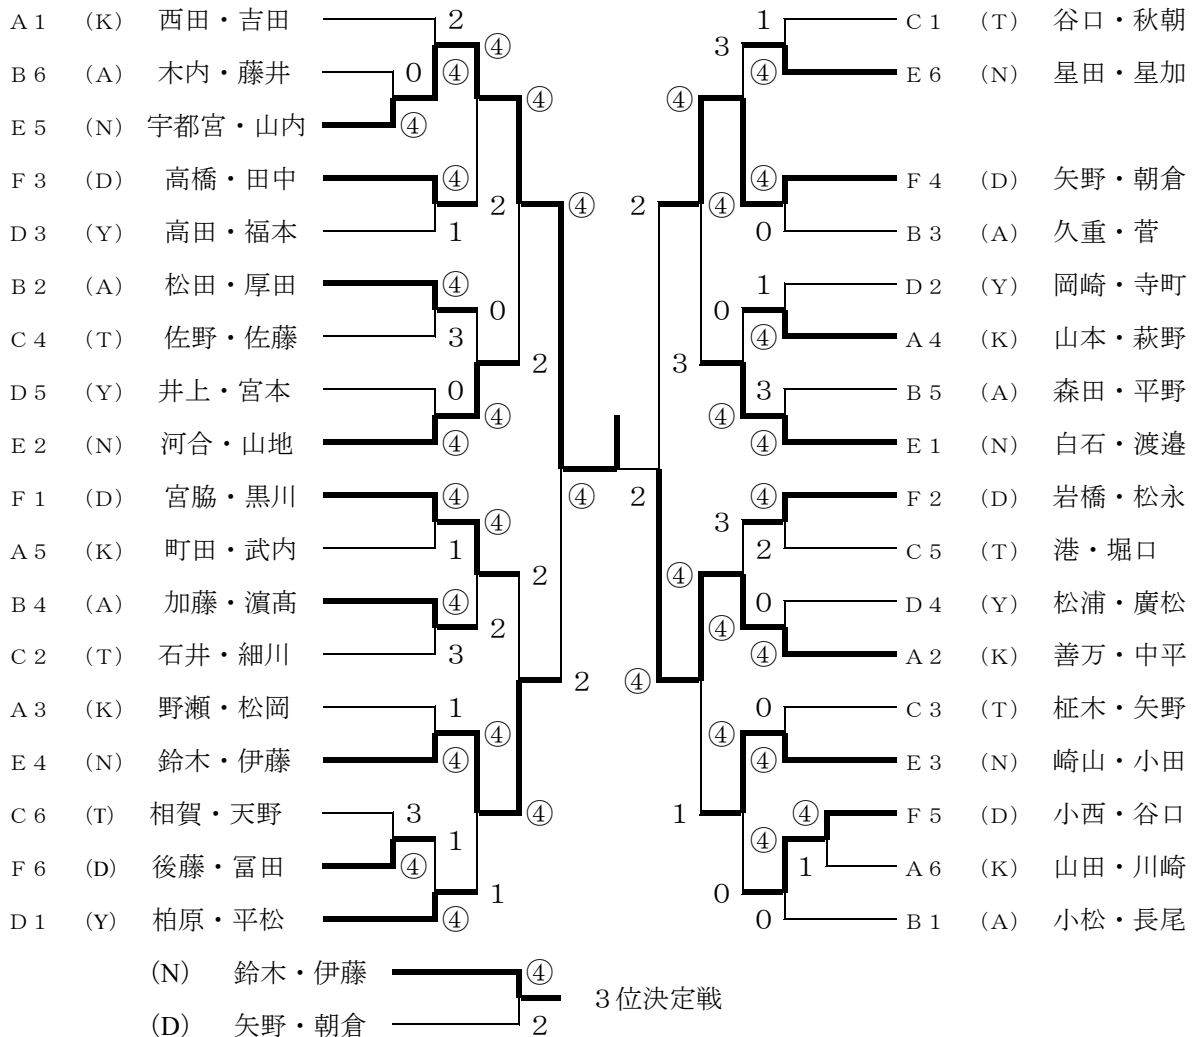

ソフトテニス団体戦試合順序

7月20日(日)

A(阿南) B(新居浜) C(高知) D(高松) E(詫間) F(弓削)

第1コート		第2コート		第3コート	
① A(阿南)	9:00	② C(高知)	9:00	③ E(詫間)	9:00
—— B(新居浜)		—— D(高松)		—— F(弓削)	
④ A(阿南)	10:30	⑤ B(新居浜)	10:30	⑥ C(高知)	10:30
—— D(高松)		—— F(弓削)		—— E(詫間)	
12:00 ~ 12:30 昼食					
⑦ D(高松)	12:30	⑧ B(新居浜)	12:30	⑨ A(阿南)	12:30
—— E(詫間)		—— C(高知)		—— F(弓削)	
⑩ B(新居浜)	14:00	⑪ A(阿南)	14:00	⑫ D(高松)	14:00
—— E(詫間)		—— C(高知)		—— F(弓削)	
⑬ C(高知)	15:30	⑭ A(阿南)	15:30	⑮ B(新居浜)	15:30
—— F(弓削)		—— E(詫間)		—— D(高松)	

7月21日(月)

個人戦組合せ

A(高知) B(阿南) C(高松) D(弓削) E(新居浜) F(詫間)

優勝

宇都宮・山内(新居浜)

準優勝

善万・中平(高知)

3位

鈴木・伊藤(新居浜)

女子個人戦組合せ

優勝：大西・西原（新居浜）

準優勝：山路・山本（詫間）

3位：白石・大森（新居浜）

3位：寒川・新濱（阿南）