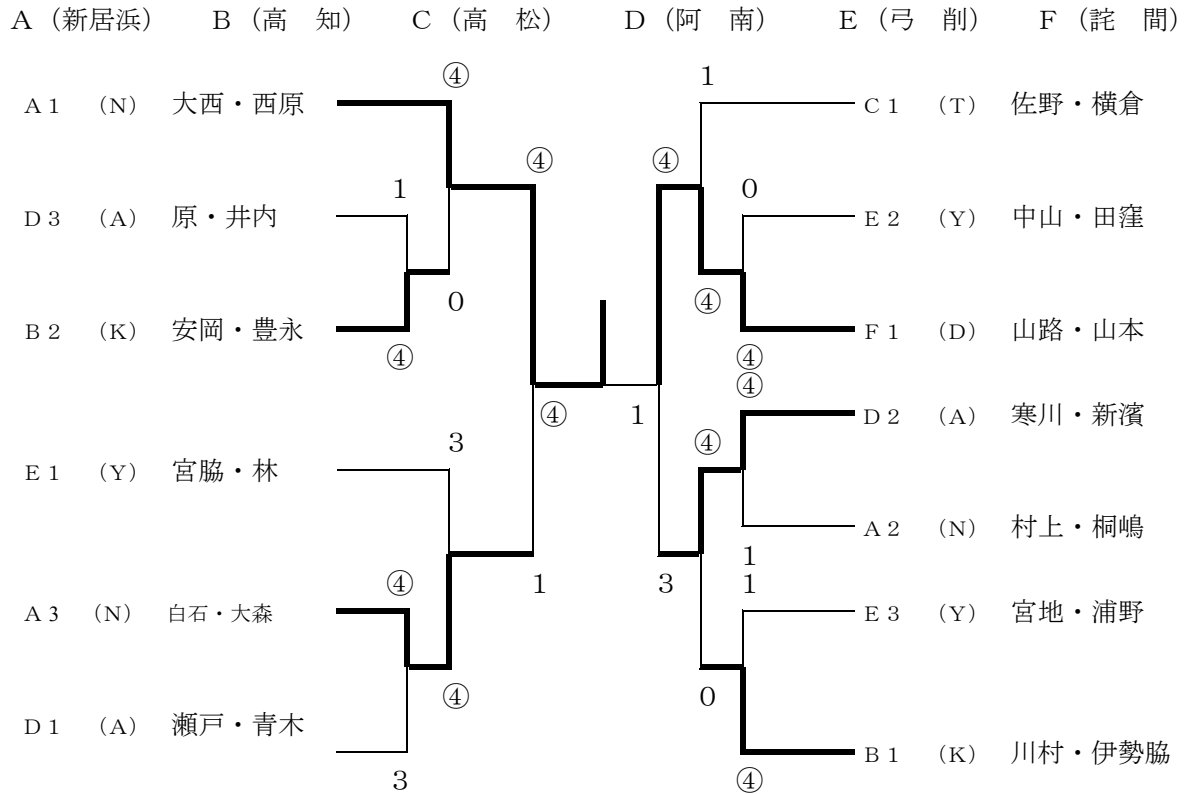

ソフトテニス団体戦試合順序

7月20日(日)

A(阿南) B(新居浜) C(高知) D(高松) E(詫間) F(弓削)

第1コート		第2コート		第3コート	
① A(阿南)	9:00	② C(高知)	9:00	③ E(詫間)	9:00
—— B(新居浜)		—— D(高松)		—— F(弓削)	
④ A(阿南)	10:30	⑤ B(新居浜)	10:30	⑥ C(高知)	10:30
—— D(高松)		—— F(弓削)		—— E(詫間)	
12:00 ~ 12:30 昼食					
⑦ D(高松)	12:30	⑧ B(新居浜)	12:30	⑨ A(阿南)	12:30
—— E(詫間)		—— C(高知)		—— F(弓削)	
⑩ B(新居浜)	14:00	⑪ A(阿南)	14:00	⑫ D(高松)	14:00
—— E(詫間)		—— C(高知)		—— F(弓削)	
⑬ C(高知)	15:30	⑭ A(阿南)	15:30	⑮ B(新居浜)	15:30
—— F(弓削)		—— E(詫間)		—— D(高松)	

7月21日(月)

個人戦組合せ

A(高知) B(阿南) C(高松) D(弓削) E(新居浜) F(詫間)

優勝

宇都宮・山内(新居浜)

準優勝

善万・中平(高知)

3位

鈴木・伊藤(新居浜)

女子個人戦組合せ

優勝：大西・西原（新居浜）

準優勝：山路・山本（詫間）

3位：白石・大森（新居浜）

3位：寒川・新濱（阿南）