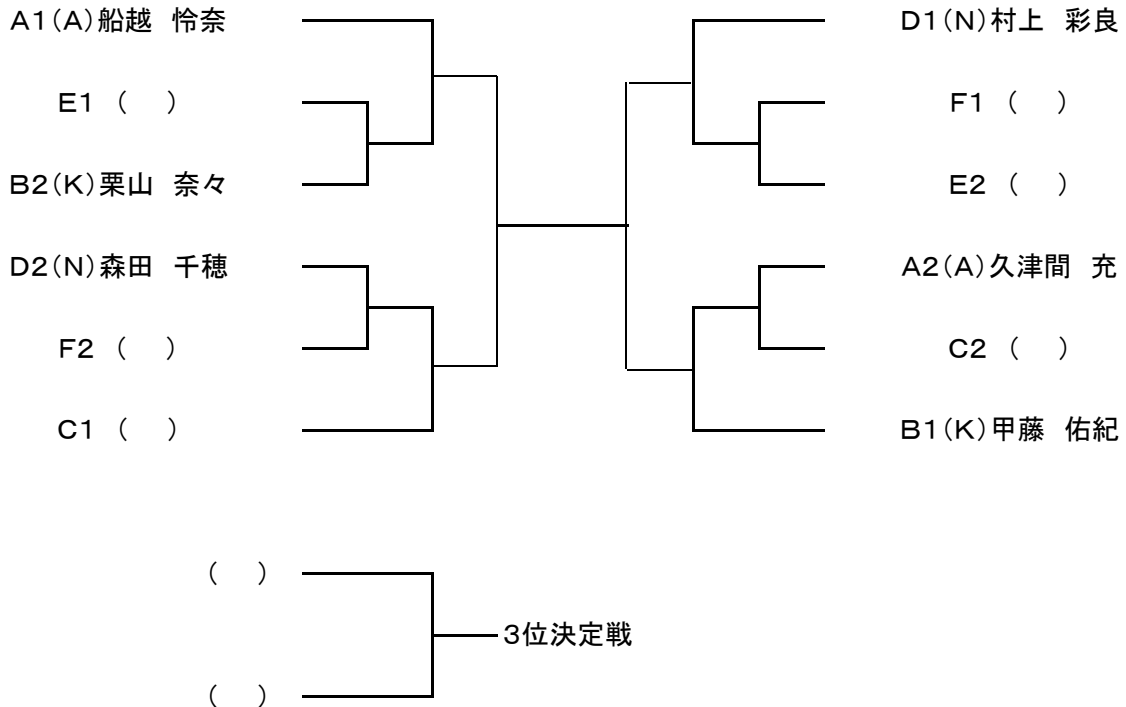

剣道団体戦試合順序

7月17日(日)

第一試合場			第二試合場		
①	香川(詫間) ——— 新居浜 9:30		①	弓 削 ——— 高 知 9:30	
②	香川(高松) ——— 新居浜 10:00		②	香川(詫間) ——— 阿 南 10:00	
③	香川(高松) ——— 高 知 10:30		③	弓 削 ——— 阿 南 10:30	
④	弓 削 ——— 香川(詫間) 11:00		④	新居浜 ——— 高 知 11:00	
⑤	新居浜 ——— 阿 南 11:30		⑤	香川(高松) ——— 香川(詫間) 11:30	
⑥	高 知 ——— 阿 南 13:00		⑥	香川(高松) ——— 弓 削 13:00	
⑦	高 知 ——— 香川(詫間) 13:30		⑦	新居浜 ——— 弓 削 13:30	
⑧	阿 南 ——— 香川(高松) 14:00				

女子個人戦組合せ

7月17日(日) 男子団体戦終了後第一試合場

A(阿 南) B(高 知) C() D(新居浜) E() F()

男子個人戦組合せ

7月18日(月)

A(高知) B(阿南) C(香川・高松) D(新居浜) E(香川・詫間) F(弓削)

() ——— 3位決定戦
 () ———