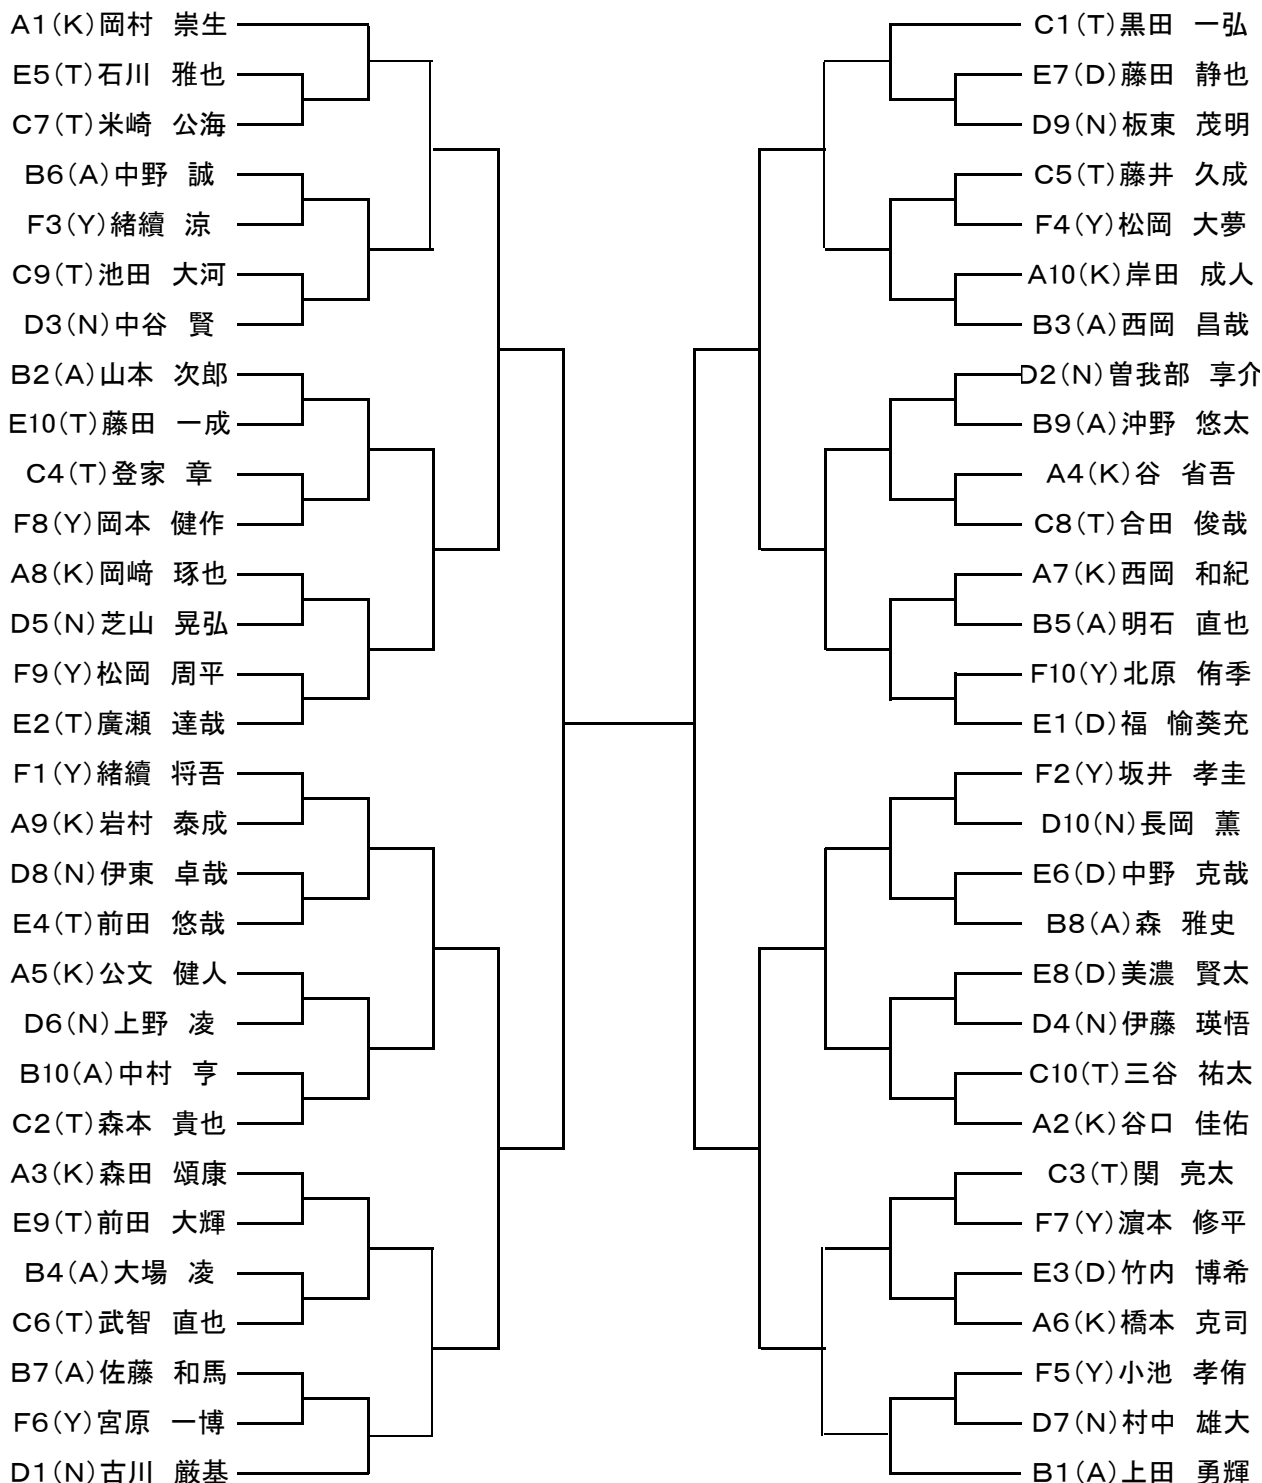

剣道団体戦試合順序

7月17日(日)

第一試合場			第二試合場		
①	香川(詫間) ——— 新居浜 9:30		①	弓 削 ——— 高 知 9:30	
②	香川(高松) ——— 新居浜 10:00		②	香川(詫間) ——— 阿 南 10:00	
③	香川(高松) ——— 高 知 10:30		③	弓 削 ——— 阿 南 10:30	
④	弓 削 ——— 香川(詫間) 11:00		④	新居浜 ——— 高 知 11:00	
⑤	新居浜 ——— 阿 南 11:30		⑤	香川(高松) ——— 香川(詫間) 11:30	
⑥	高 知 ——— 阿 南 13:00		⑥	香川(高松) ——— 弓 削 13:00	
⑦	高 知 ——— 香川(詫間) 13:30		⑦	新居浜 ——— 弓 削 13:30	
⑧	阿 南 ——— 香川(高松) 14:00				

女子個人戦組合せ

7月17日(日) 男子団体戦終了後第一試合場

A(阿 南) B(高 知) C() D(新居浜) E() F()

男子個人戦組合せ

7月18日(月)

A(高知) B(阿南) C(香川・高松) D(新居浜) E(香川・詫間) F(弓削)

() ——— 3位決定戦
 () ———