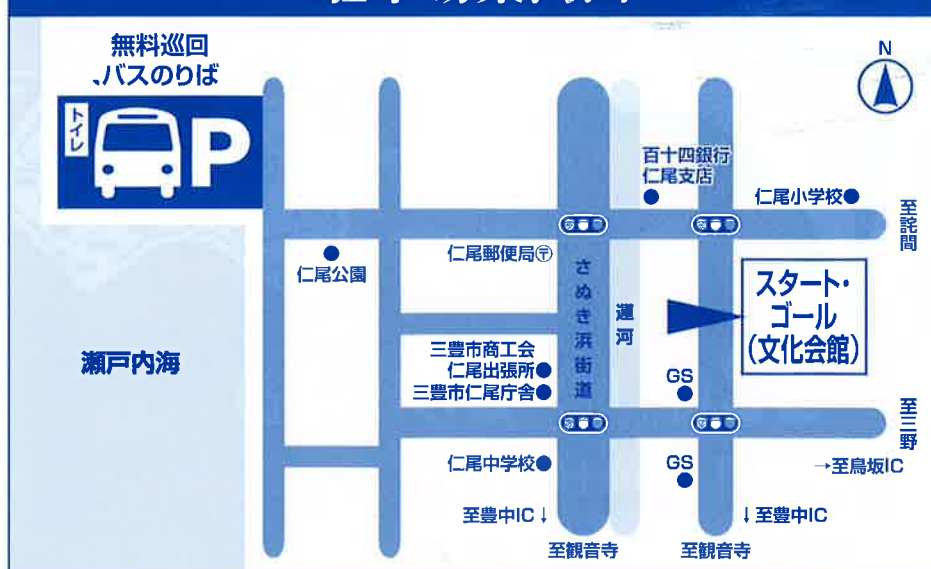

日本一
ふるさとイベント大賞
平成15年度グランプリ
(総務大臣表彰)
大賞受賞

八尾町 雛祭り

第17回

まわりの花

2014年9月21日(日)・22日(月)・23日(祝)
午前9時から午後6時(23日最終日 午後4時まで)

香川県三豊市仁尾町内(駐車場完備) *日曜・祝日は、JR詫間駅より無料送迎バス運行

- 主催 / 仁尾八朔人形まつり実行委員会 ●協賛 / 三豊市
- 後援 / 三豊市議会、三豊市教育委員会、三豊市商工会、三豊市観光協会、NHK高松放送局、香川高等専門学校
- 協力 / 仁尾地域各種団体の皆さん

仁尾八朔人形まつり イベント案内

- **各展示会場** 歴史的な名場面、おとぎ話、児童・園児の作品
香川高専詫間キャンパスとの産学連携製作作品など多数。
- **スタンプラリー用紙 案内所にて100円で販売 おいりプレゼント**
- **売 店** お土産品・お食事(うどん・さつま丼・お弁当) …… 文化会館
- **香川高専詫間キャンパス ロボット教室**
レゴで作る簡単ロボット教室 23日(祝・火)午後1時～午後3時 …… 文化会館
ロボットコンテスト
- **紙芝居『青い目の人形アナマジュリー』** 21日(日)～23日(祝・火) …… 文化会館
午前11時・午後1時・午後3時(各30分)
- **お茶席** 21日(日)午前10時～午後3時 …… 文化会館
- **仁尾竜翔太鼓演奏** 21日(日)午前11時30分より …… 文化会館
- **仁尾カルタ大会** 21日(日) (受付は30分前より) …… 文化会館
子供の部(小学生以下) 午前11時 大人の部(中学生以上) 午後1時
- **生花展・雛人形** …… 文化会館

大河ドラマ『軍師 官兵衛』名場面展示

- **引田雛飾り(東かがわ市より)** …… 旧川居宅
- **善通寺第一高校デザイン科「仁尾のまち活性化プロジェクト」** …… 人形工房
- **常設展示** …… 人形工房
- **仁中・仁小・園児の作品** …… 町内指定コース
- **浦島太郎・乙姫さん来場** 21日(日)・23日(祝・火) …… 町内指定コース
- **児童の壁画作品** …… 金光寺土塀
- **仁尾の竹を使った『しおり体験』(無料)** …… 山地一司宅
- **発酵途中の杉樽見学 発明クラブ作品展示** …… 中橋造酢(株)工場

駐車場案内図

臨時無料バス時刻表

9月21日(日) 23日(祝・火)

※9月22日(月)は三豊市コミュニティバスをご利用下さい。

詫間方面	
詫間駅→文化会館前	文化会館前→詫間駅
9:30	9:50
10:11	10:45
11:15	12:25
12:50	13:25
13:52	14:20
14:45	15:25
15:50	16:25
17:15	18:15

お車でお越しの方 / 三豊鳥坂ICから10分 さめき豊中ICから15分