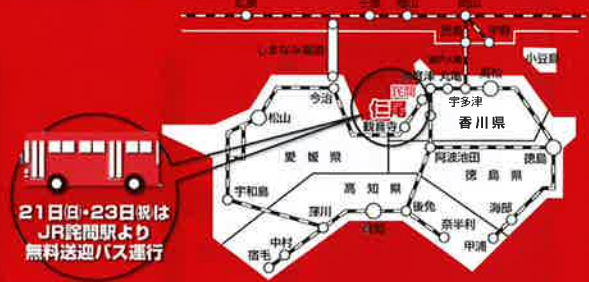

日本一
ふるさとイベント大賞
平成15年度グランプリ
(総務大臣表彰)
大賞受賞

八尾町 雛祭り

第17回

まわりの花

2014年9月21日(日)・22日(月)・23日(祝)
午前9時から午後6時(23日最終日 午後4時まで)

香川県三豊市仁尾町内(駐車場完備) *日曜・祝日は、JR詫間駅より無料送迎バス運行

- 主催 / 仁尾八朔人形まつり実行委員会 ●協賛 / 三豊市
- 後援 / 三豊市議会、三豊市教育委員会、三豊市商工会、三豊市観光協会、NHK高松放送局、香川高等専門学校
- 協力 / 仁尾地域各種団体の皆さん

仁尾八朔人形まつり イベント案内

- **各展示会場** 歴史的な名場面、おとぎ話、児童・園児の作品
香川高専詫間キャンパスとの産学連携製作作品など多数。
- **スタンプラリー用紙 案内所にて100円で販売 おいりプレゼント**
- **売 店** お土産品・お食事(うどん・さつま丼・お弁当) …… 文化会館
- **香川高専詫間キャンパス ロボット教室**
レゴで作る簡単ロボット教室 23日(祝・火)午後1時～午後3時 …… 文化会館
ロボットコンテスト
- **紙芝居『青い目の人形アナマジュリー』** 21日(日)～23日(祝・火) …… 文化会館
午前11時・午後1時・午後3時(各30分)
- **お茶席** 21日(日)午前10時～午後3時 …… 文化会館
- **仁尾竜翔太鼓演奏** 21日(日)午前11時30分より …… 文化会館
- **仁尾カルタ大会** 21日(日) (受付は30分前より) …… 文化会館
子供の部(小学生以下) 午前11時 大人の部(中学生以上) 午後1時
- **生花展・雛人形** …… 文化会館

大河ドラマ『軍師 官兵衛』名場面展示

- **引田雛飾り(東かがわ市より)** …… 旧川居宅
- **善通寺第一高校デザイン科「仁尾のまち活性化プロジェクト」** …… 人形工房
- **常設展示** …… 人形工房
- **仁中・仁小・園児の作品** …… 町内指定コース
- **浦島太郎・乙姫さん来場** 21日(日)・23日(祝・火) …… 町内指定コース
- **児童の壁画作品** …… 金光寺土塀
- **仁尾の竹を使った『しおり体験』(無料)** …… 山地一司宅
- **発酵途中の杉樽見学 発明クラブ作品展示** …… 中橋造酢(株)工場

駐車場案内図

臨時無料バス時刻表

9月21日(日) 23日(祝・火)

※9月22日(月)は三豊市コミュニティバスをご利用下さい。

詫間方面	
詫間駅→文化会館前	文化会館前→詫間駅
9:30	9:50
10:11	10:45
11:15	12:25
12:50	13:25
13:52	14:20
14:45	15:25
15:50	16:25
17:15	18:15

お車でお越しの方 / 三豊鳥坂ICから10分 さめき豊中ICから15分