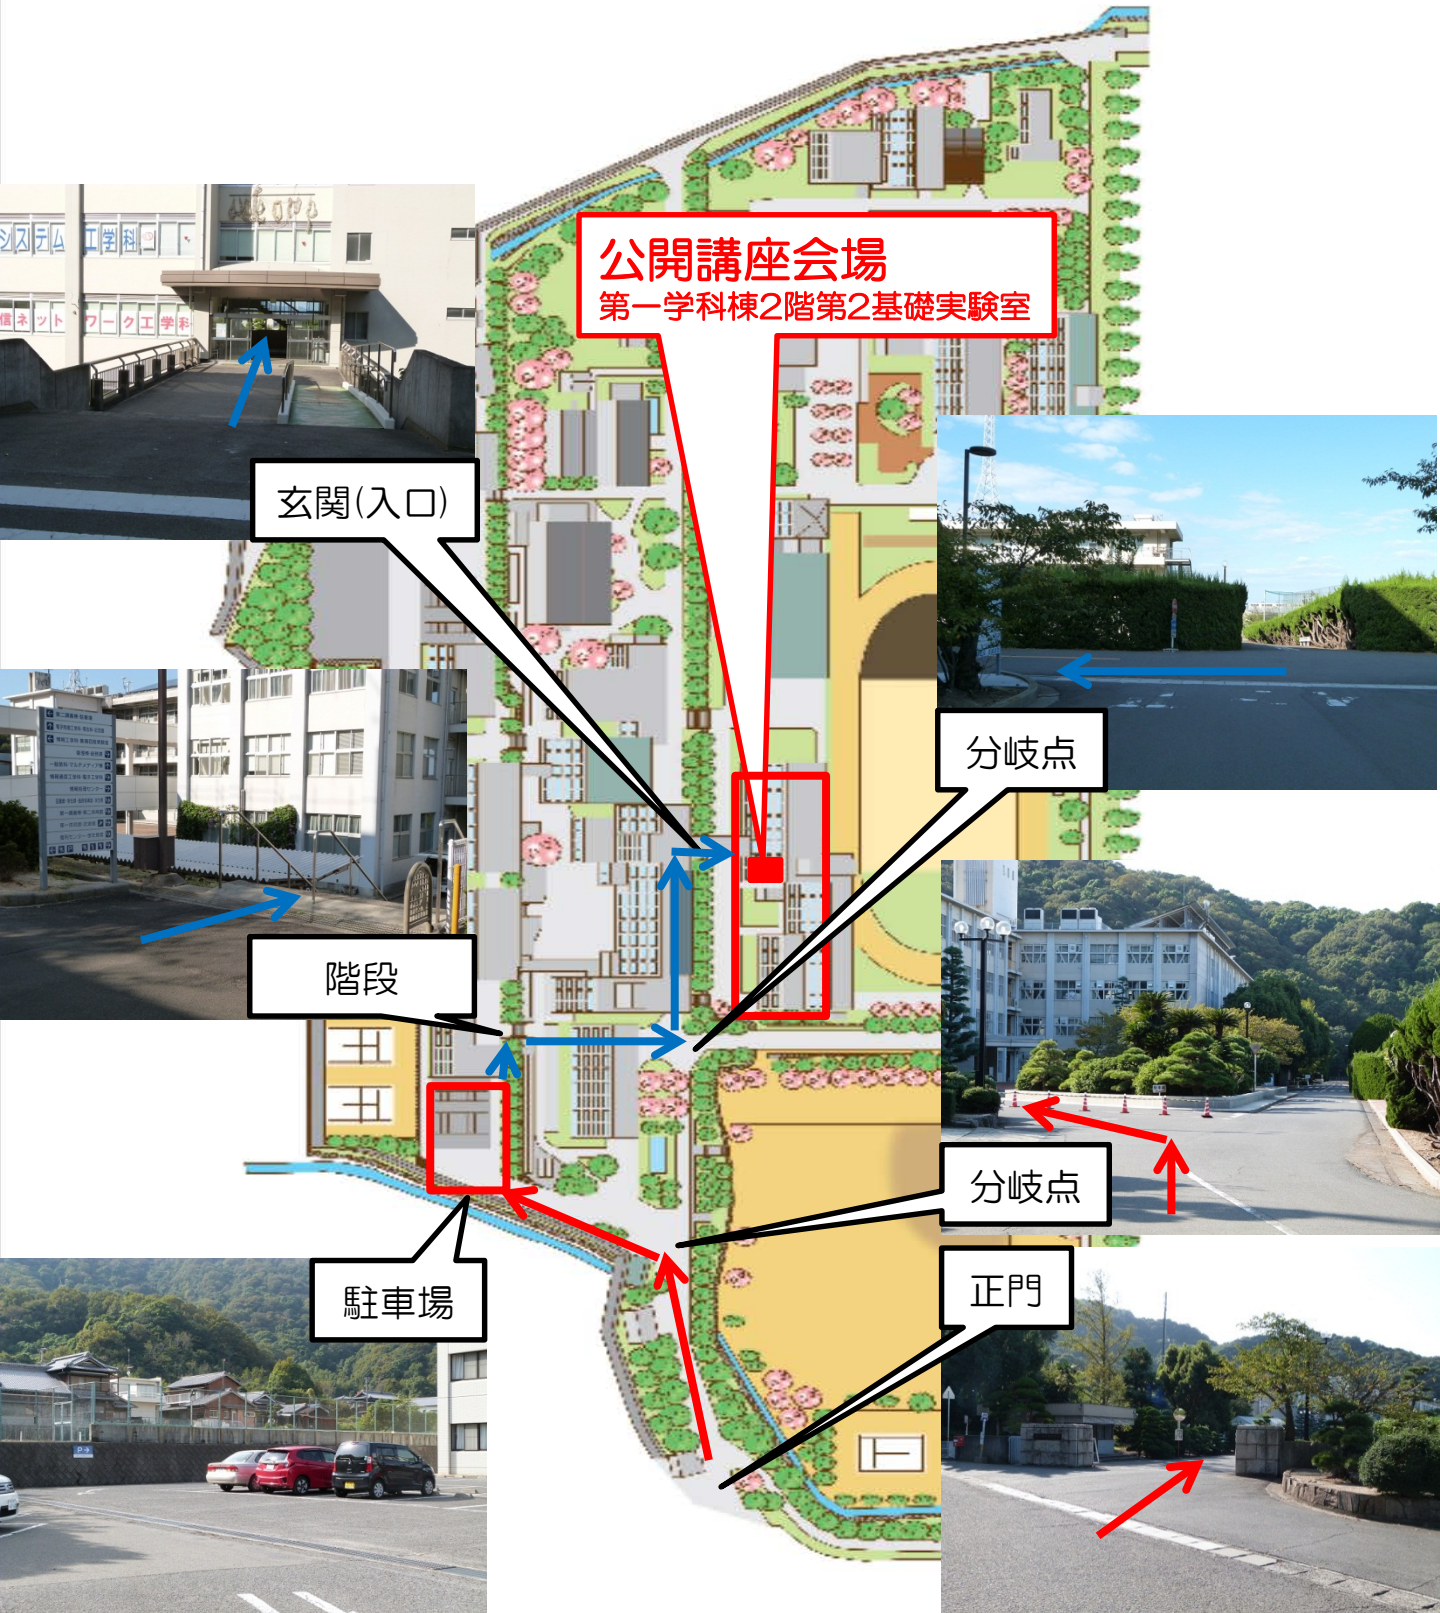

公開講座「マイコンゲーム機を作ろう！！」

会場案内図

自動車 →

徒歩 →

公開講座会場
第一学科棟2階第2基礎実験室

玄関(入口)

分岐点

階段

分岐点

駐車場

正門