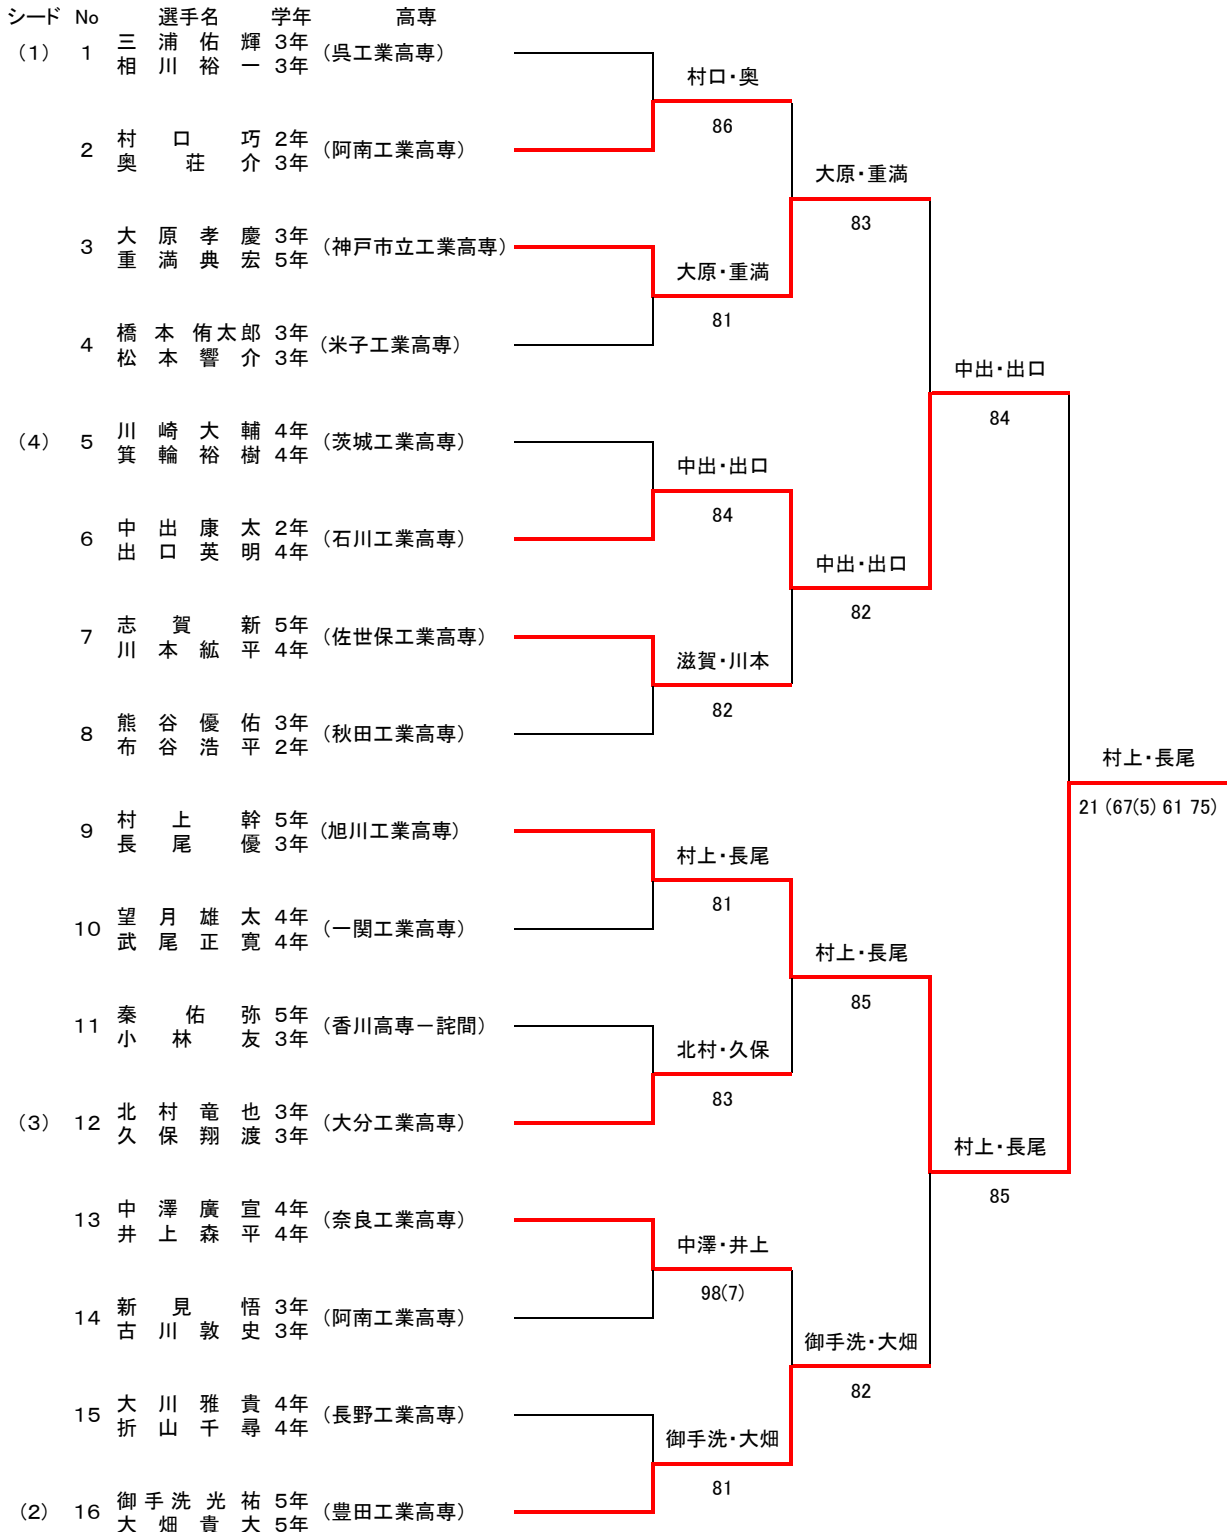

個人戦 男子ダブルス

シード順位

- No.1 中国地区No.1
- No.2 東海・北陸地区No.1
- No.3 【抽選】九州・沖縄地区No.1
- No.4 【抽選】関東・信越地区No.1
- ※ 第3・第4のLine位置は抽選による。

ドロー作成日：2014. 8. 01
ディレクター：鎌目 正志
レフェリー：長田 富雄