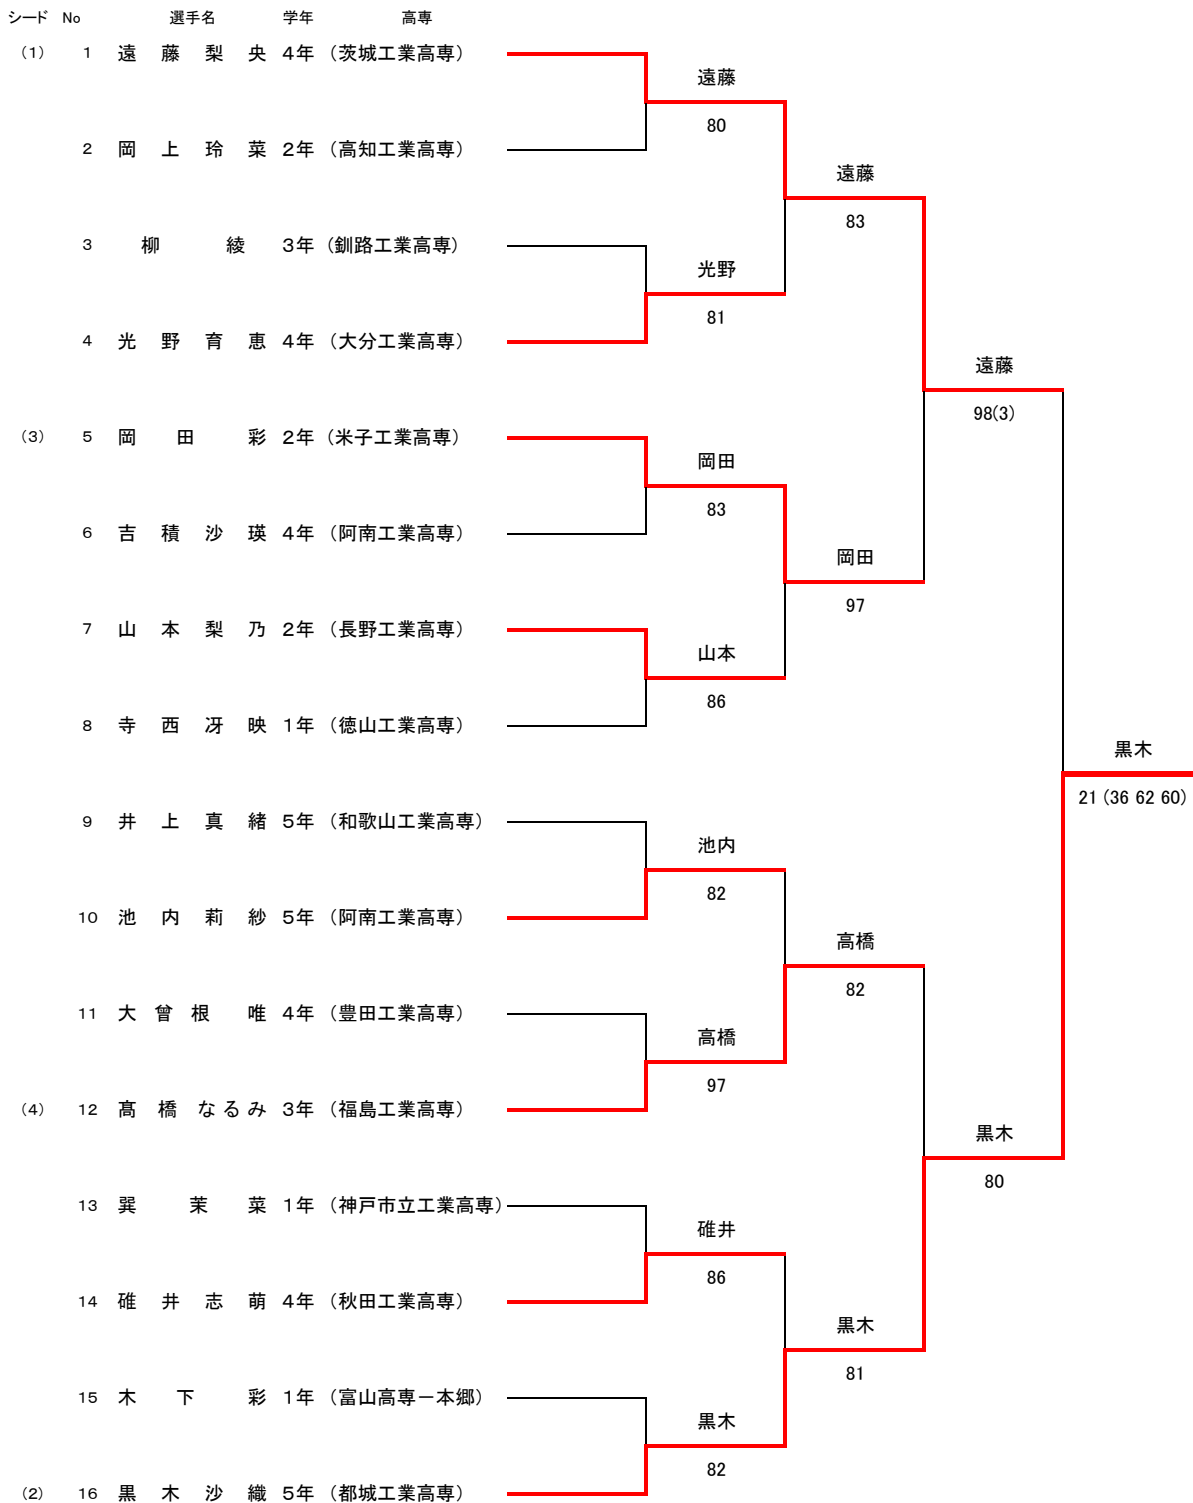

個人戦 女子シングルス

シード順位

- No.1 関東・信越地区No.1
  - No.2 九州・沖縄地区No.1
  - No.3 【抽選】 中国地区No.1
  - No.4 【抽選】 東北地区No.1
- ※ 第3・第4のLine位置は抽選による。

ドロー作成日 ; 2014. 8. 01  
ディレクター ; 鱈目 正志  
レフェリー ; 長田 富雄