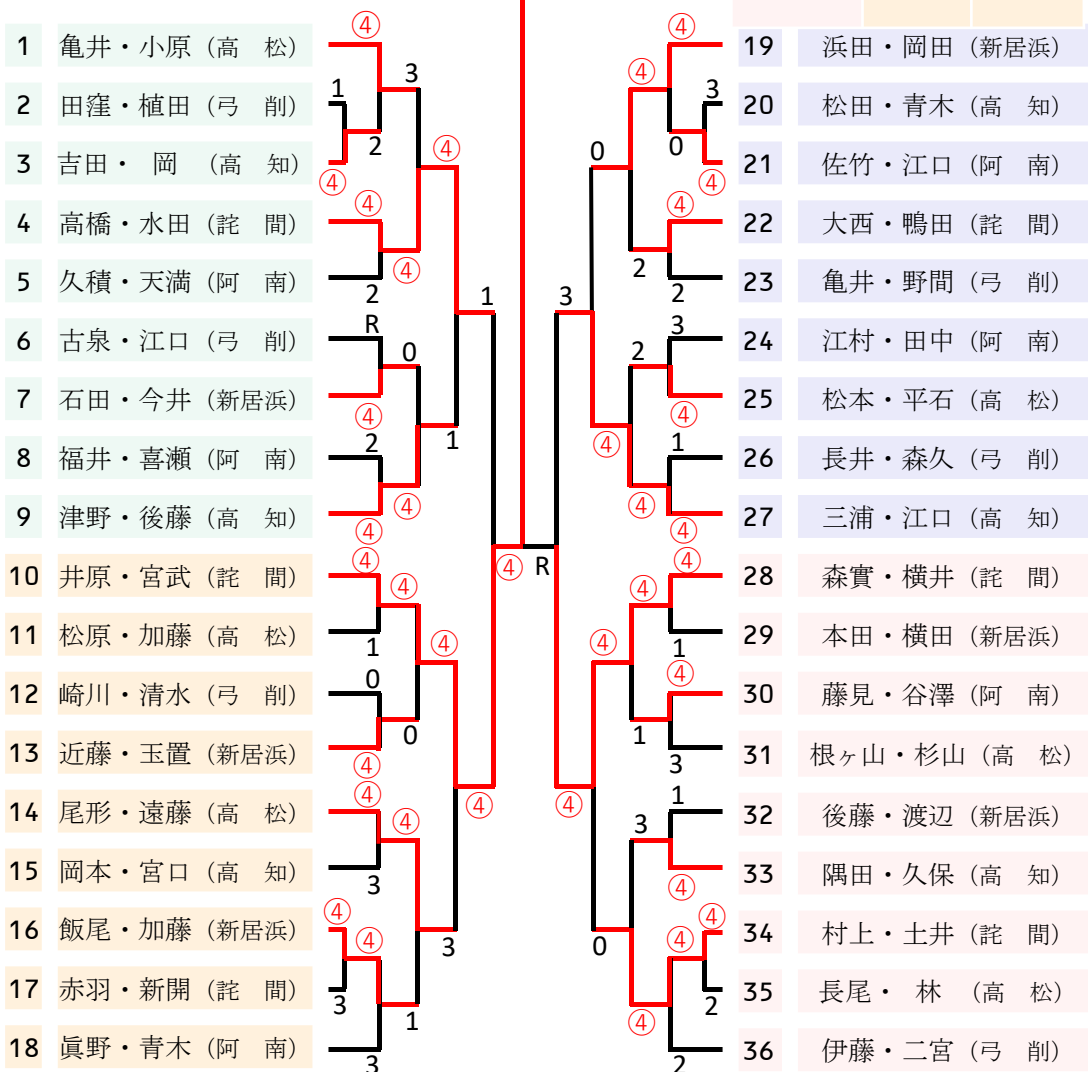

第58回四国地区高等専門学校体育大会

ソフトテニス団体戦試合順序

7月10日(土)

成績表

学校名	阿南	弓削	高松	高知	新居浜	詫間	勝数	負数	順位
阿南		③	②	②	②	0	4	1	2
弓削	0		1	1	0	0	0	5	6
高松	1	②		③	②	1	3	2	3
高知	1	②	0		③	0	2	3	4
新居浜	1	③	1	0		0	1	4	5
詫間	③	③	②	③	③		5	0	1

第58回四国地区高等専門学校体育大会

男子ダブルス組合せ

7月11日(日)

優勝
井原・宮武
(香川高専 詫間キャンパス)

使用コート	
1コート	
2コート	準決勝 決勝戦
3コート	
4コート	準決勝 3位決定

3位決定戦

4 高橋・水田 (香川高専 詫間キャンパス)	2	3位 三浦・江口 (高知高専)
27 三浦・江口 (高知)	④	

第58回四国地区高等専門学校体育大会

女子ダブルス組合せ

7月10日(土)

優勝
今井・大原
(香川高専 高松キャンパス)

コートNo.
7コート