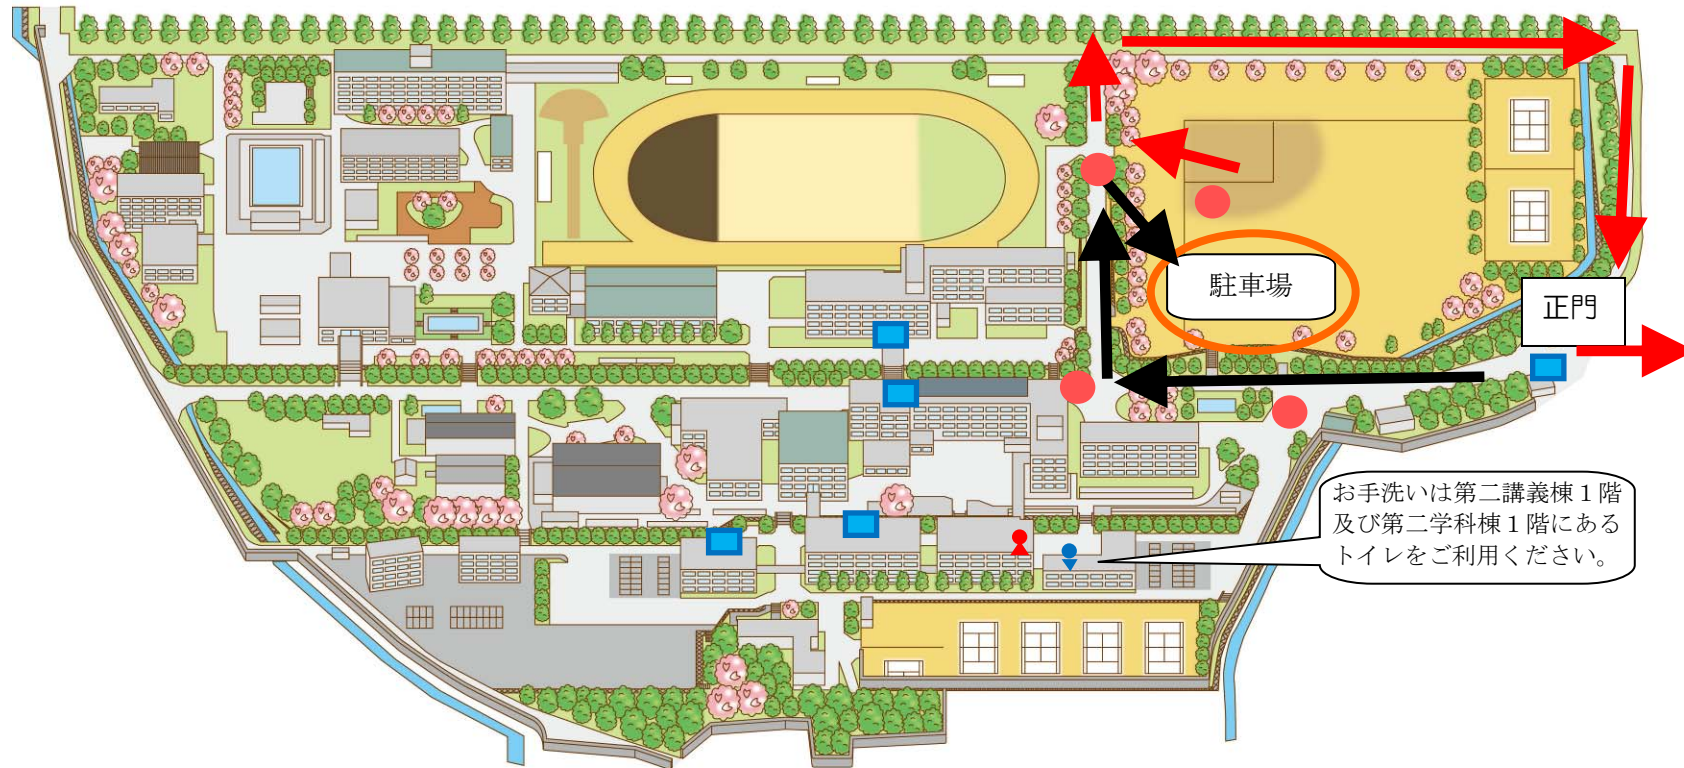

香川高等専門学校 卒業証書授与式及び専攻科修了証書授与式
詫間キャンパス 案内図

※新型コロナウイルス感染拡大防止のため、保護者控室はございませんが、屋外スペースでは、写真撮影を行っていただいても構いません。
※トイレ利用を除く建物内への立ち入りはご遠慮願います。

← 自家用車の来校ルート
← 帰宅ルート

● 誘導員
■ 立看板設置場所