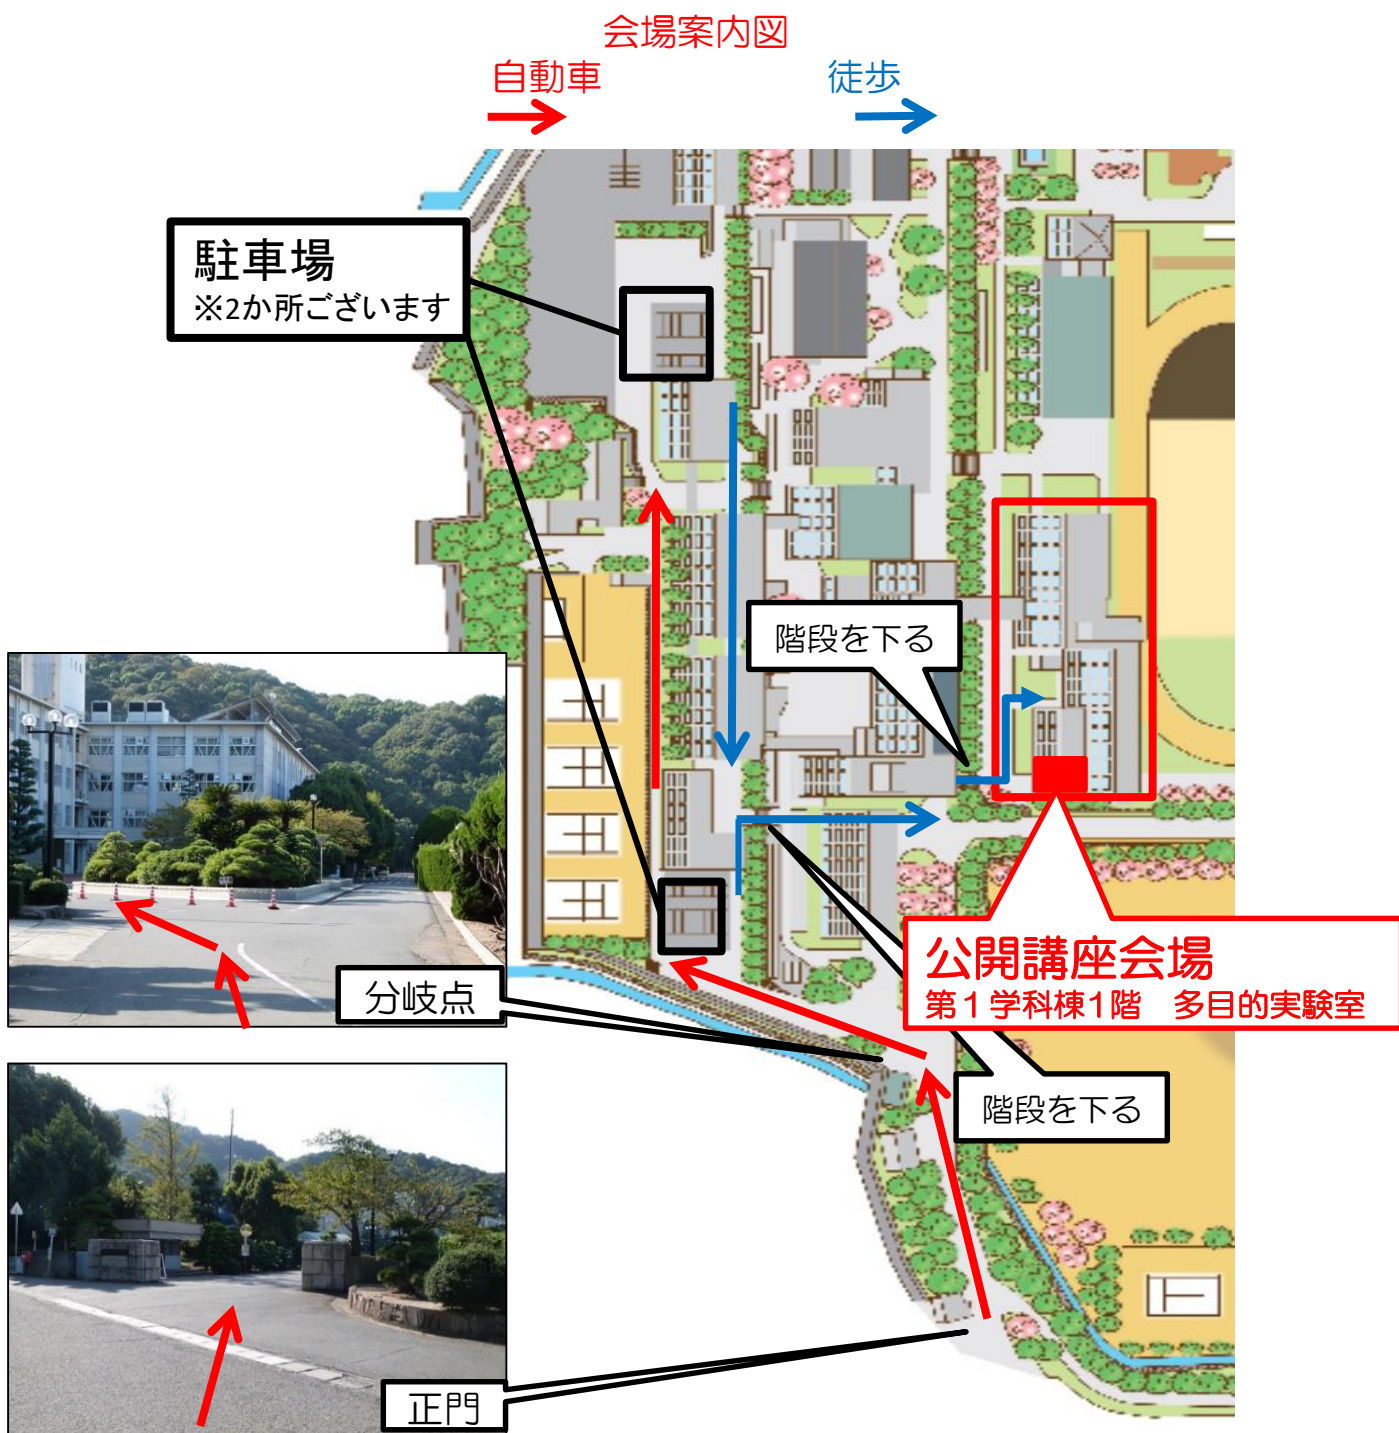

春やすみものづくり教室 「分光器と光の3原色ライトをつくろう！」

＜公共の交通機関を利用される場合＞

JR詫間駅 → 三豊市コミュニティバス(100円バス)に乗車 → 「香川高専前」で降車

詳しくは香川高専HPアクセスマップをご覧ください

URL: <http://www.kagawa-nct.ac.jp/prospectus/accessmap/access.html>