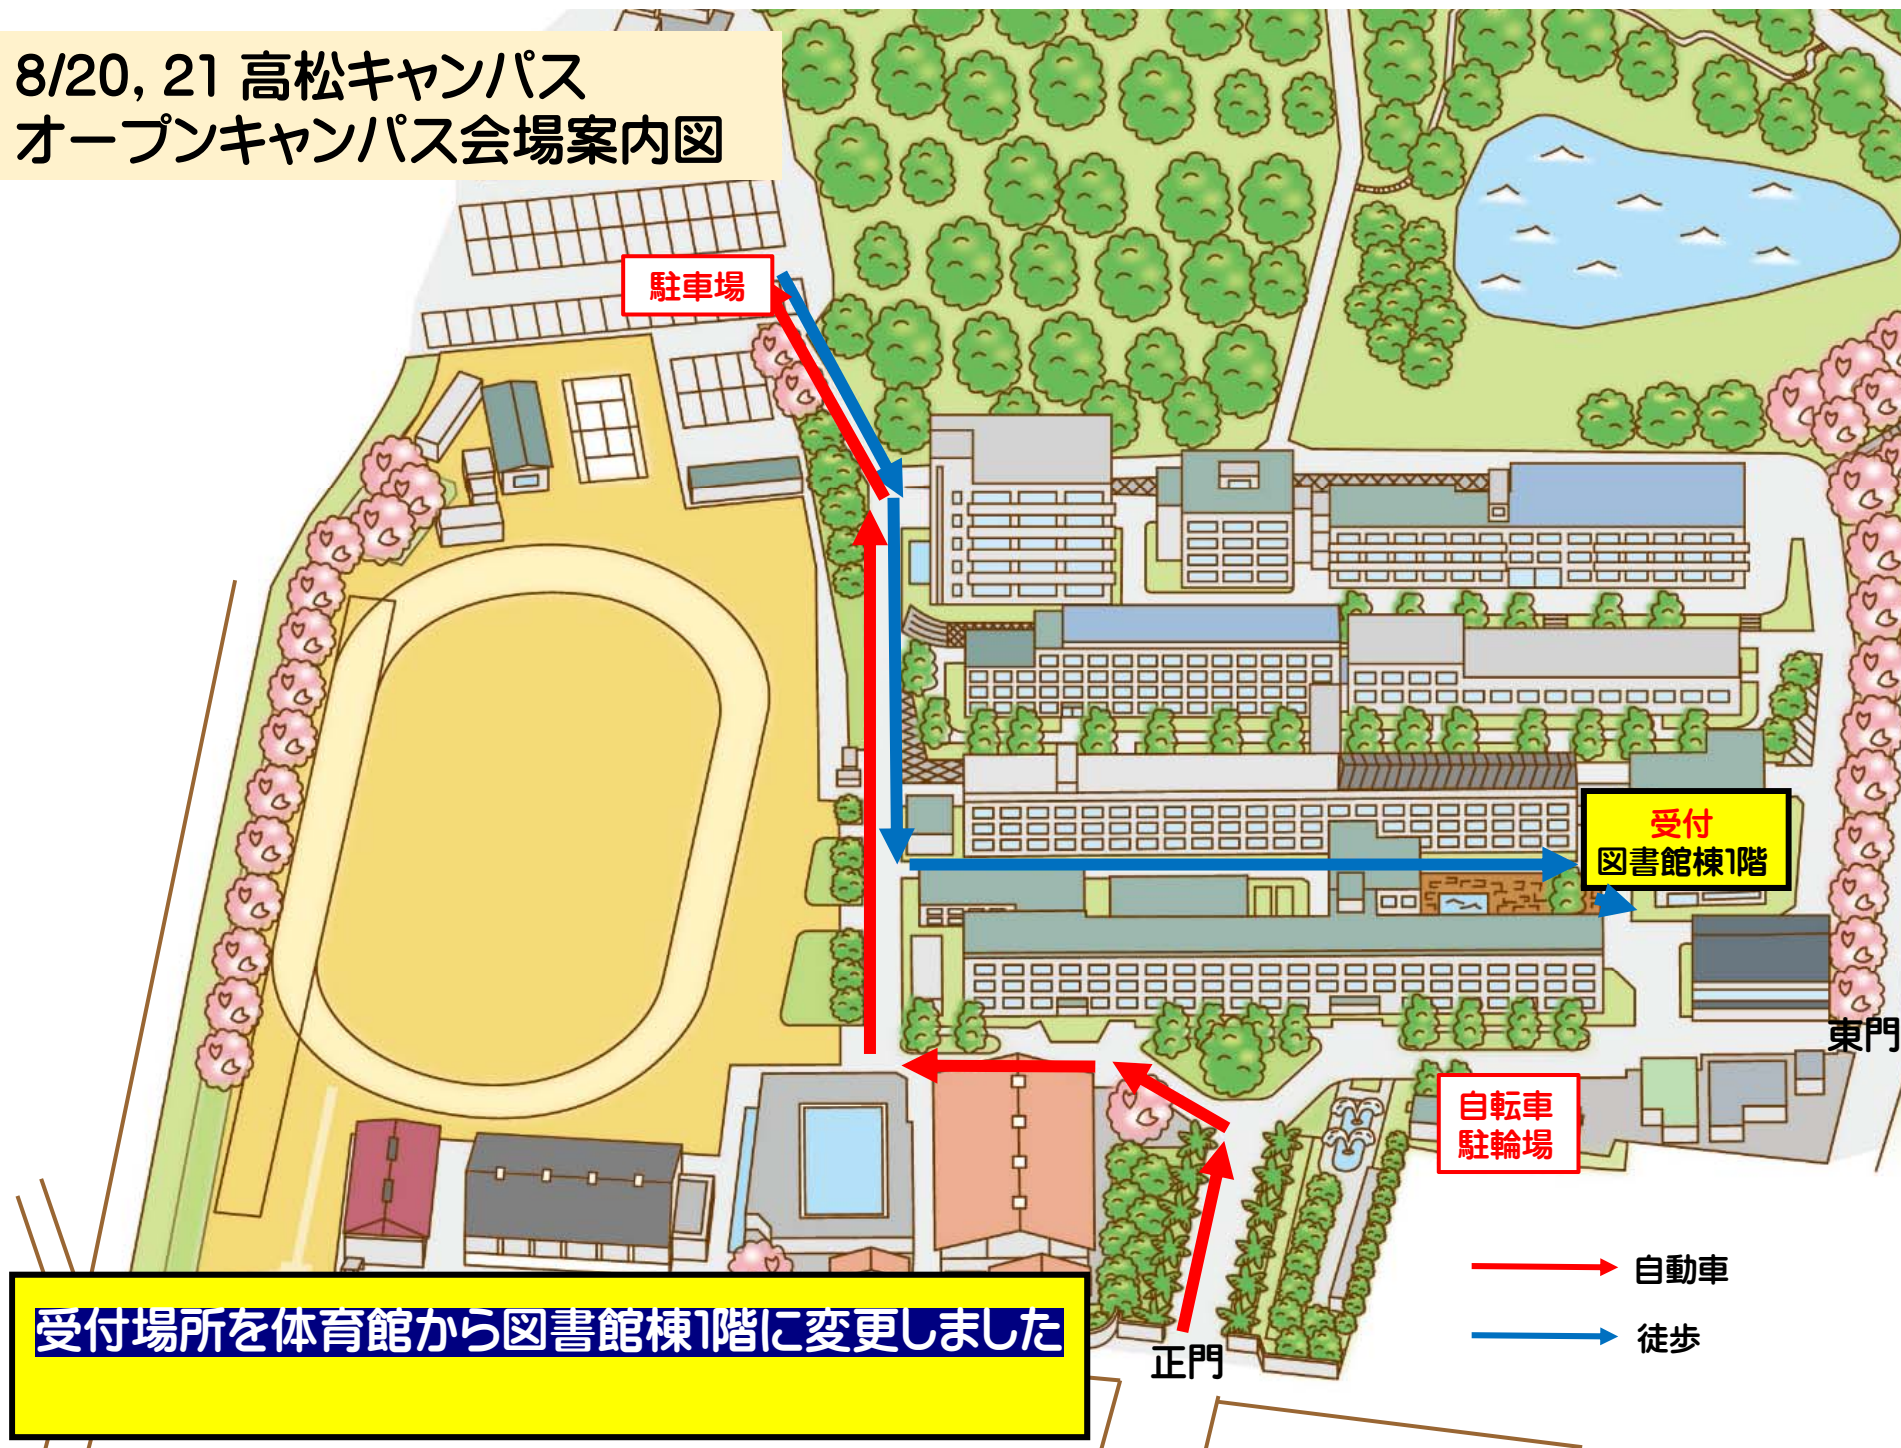

8/20, 21 高松キャンパス オープンキャンパス会場案内図

駐車場

受付
図書館棟1階

東門

自転車
駐輪場

自動車

徒歩

正門

受付場所を体育館から図書館棟1階に変更しました