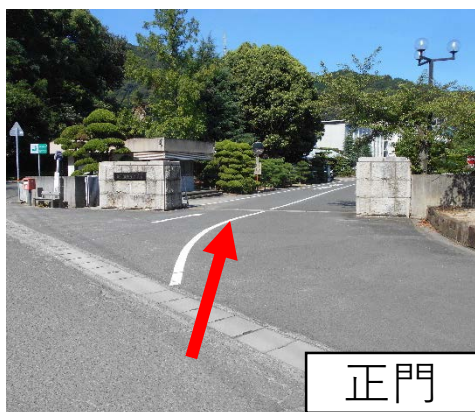

香川高等専門学校詫間キャンパス オープンキャンパス（体験入学）会場案内図

→ 自動車

→ 徒歩

駐車場

※2か所ございます

受付場所 第2講義棟前

| | |
|-------|--------|
| Aグループ | 13:30~ |
| Bグループ | 9:00~ |
| Cグループ | 13:30~ |

分岐点

正門

<公共の交通機関を利用される場合>

JR詫間駅 → 三豊市コミュニティバス（100円バス）に乗車 → 「香川高専前」で降車

詳しくは香川高専HPアクセスマップをご覧ください

<https://www.kagawa-nct.ac.jp/prospectus/accessmap/access.html>