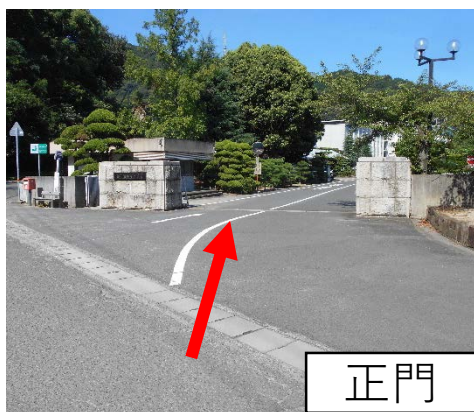

香川高等専門学校詫間キャンパス オープンキャンパス（体験入学）会場案内図

→ 自動車

→ 徒歩

駐車場
※2か所ございます

【受付】 第2講義棟前

Aグループ 13:00~
Bグループ 8:40~
Cグループ 13:00~

<公共の交通機関を利用される場合>

JR詫間駅 → 三豊市コミュニティバス（100円バス）に乗車 → 「香川高専前」で降車