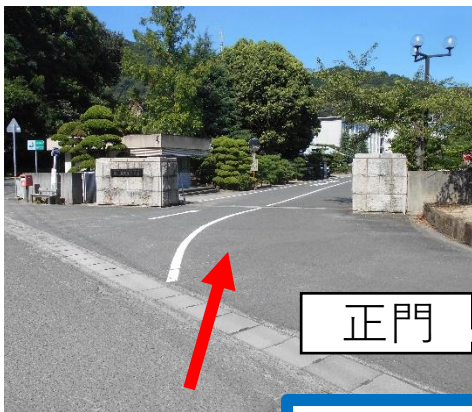

香川高等専門学校詫間キャンパス オープンキャンパス会場案内図

→ 自動車

→ 徒歩

駐車場
※2か所ございます

【受付】 第2講義棟前
(中学生向けオープンキャンパス)
12:30~

分岐点

正門

【受付】 車庫前
(一般向けオープンキャンパス)
8:50~

<公共の交通機関を利用される場合>

JR詫間駅 → 三豊市コミュニティバス (100円バス) に乗車 → 「香川高専前」で降車

詳しくは香川高専HPアクセスマップをご覧ください

<https://www.kagawa-nct.ac.jp/prospectus/accessmap/access.html>