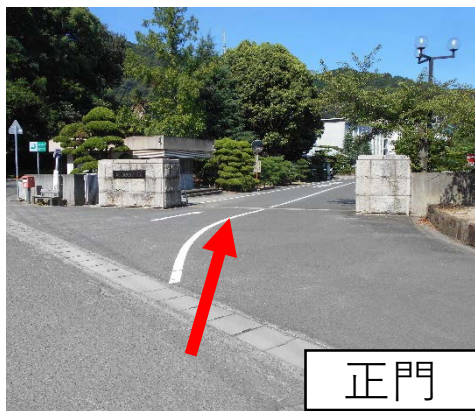

# 香川高等専門学校詫間キャンパス 入学者募集説明会 会場案内図

→ 自動車

→ 徒歩

駐車場  
※2か所ございます

受付場所  
図書館2階

<公共の交通機関を利用される場合>

JR詫間駅 → 三豊市コミュニティバス（100円バス）に乗車 → 「香川高専前」で降車

詳しくは香川高専HPアクセスマップをご覧ください