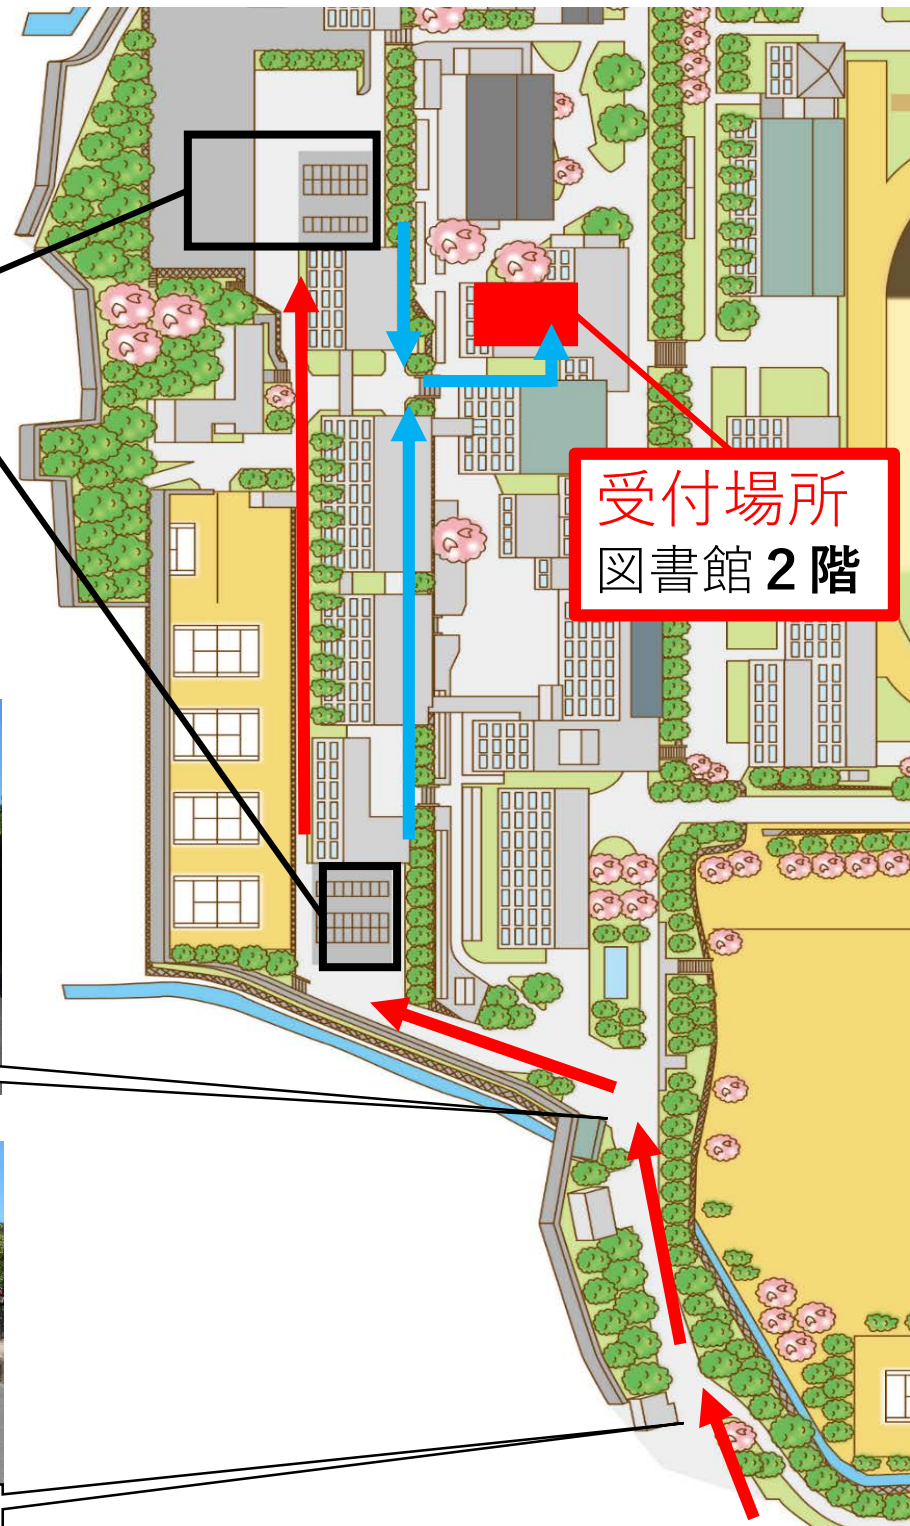

# 香川高等専門学校詫間キャンパス 入学者募集説明会 会場案内図

→ 自動車

→ 徒歩

駐車場  
※2か所ございます

受付場所  
図書館2階

<公共の交通機関を利用される場合>

JR詫間駅 → 三豊市コミュニティバス（100円バス）に乗車 → 「香川高専前」で降車

詳しくは香川高専HPアクセスマップをご覧ください

<https://www.kagawa-nct.ac.jp/prospectus/accessmap/access.html>